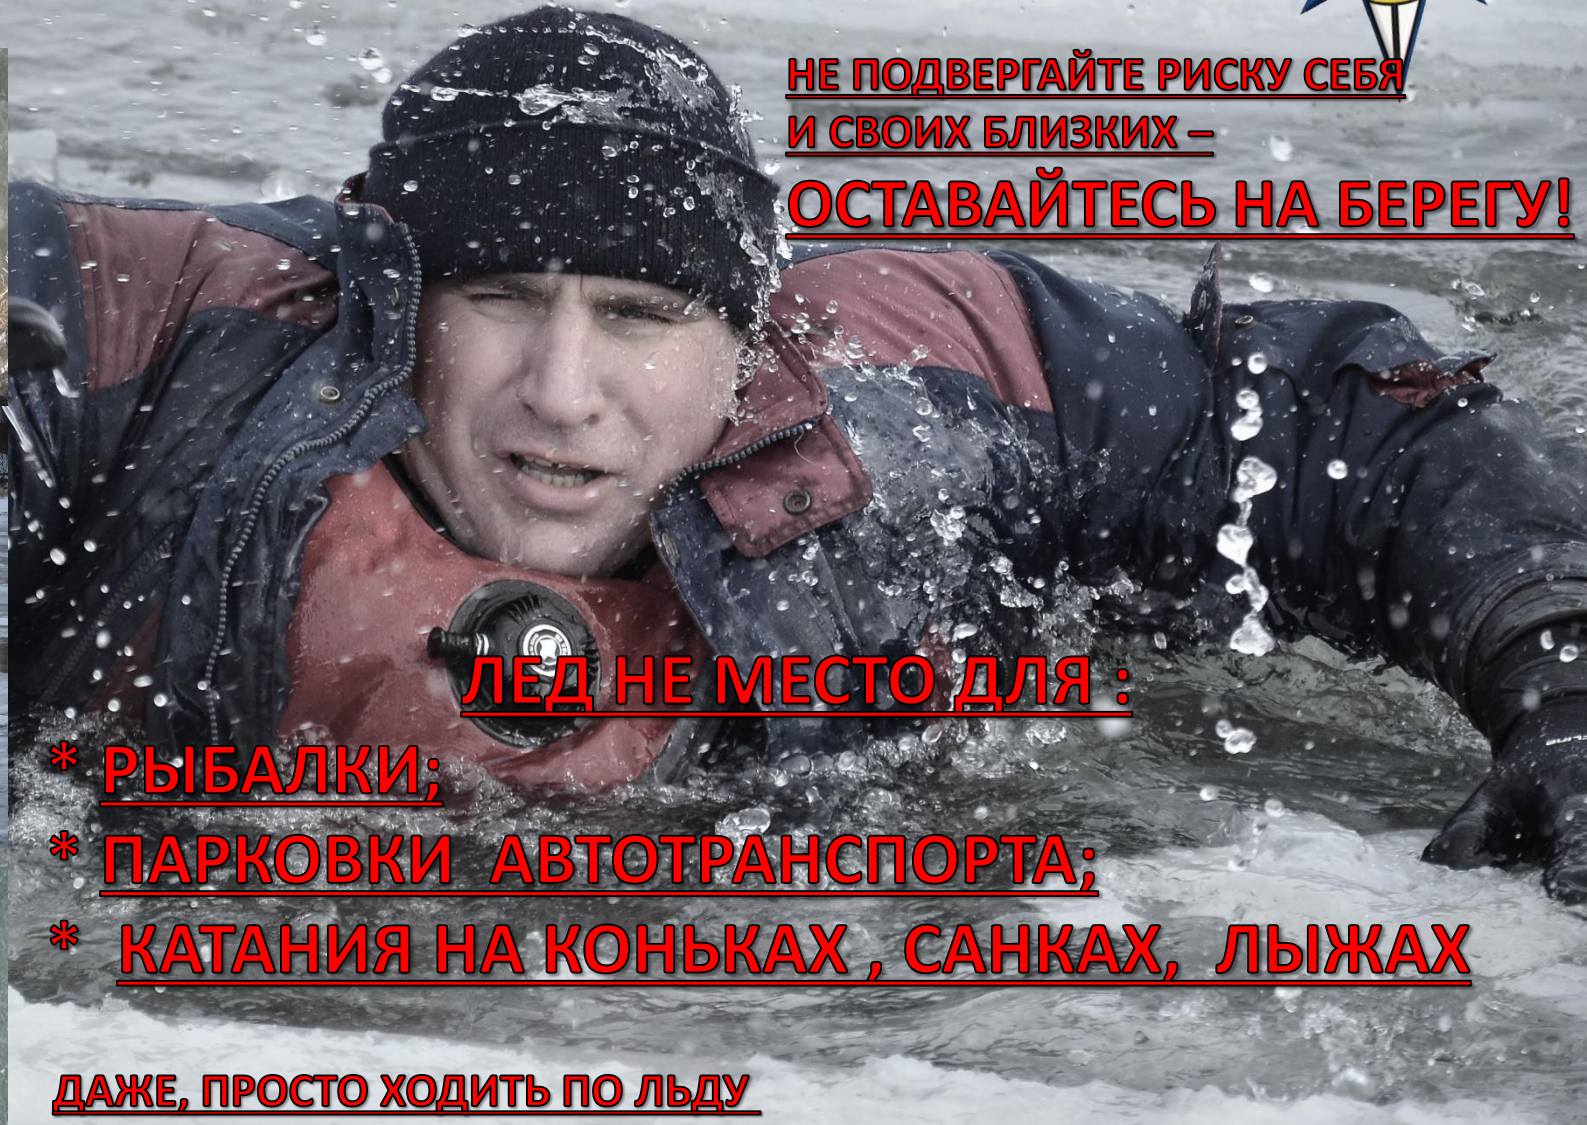

Спасатели Ростовской области предупреждают:

ЛЕД ОПАСНЕЕ, ЧЕМ КАЖЕТСЯ!

НЕ ПОДВЕРГАЙТЕ РИСКУ СЕБЯ
И СВОИХ БЛИЗКИХ –
ОСТАВАЙТЕСЬ НА БЕРЕГУ!

ОСОБЕННО ОПАСНЫ УЧАСТКИ
ВОДОЕМА, ГДЕ:

В ЛЕД ВМЕРЗЛА ТРАВА,
ВЕТКИ И ДРУГИЕ ПРЕДМЕТЫ

ЕСТЬ РУЧЬИ И ПРОМОИНЫ

ВИДНЫ ПУЗЫРИ И ТРЕЩИНЫ

ЛЕД НЕ МЕСТО ДЛЯ :

- * РЫБАЛКИ;
- * ПАРКОВКИ АВТОТРАНСПОРТА;
- * КАТАНИЯ НА КОНЬКАХ, САНКАХ, ЛЫЖАХ

ДАЖЕ, ПРОСТО ХОДИТЬ ПО ЛЬДУ

ОПАСНО!

ТЕЛЕФОН СЛУЖБЫ СПАСЕНИЯ - 112